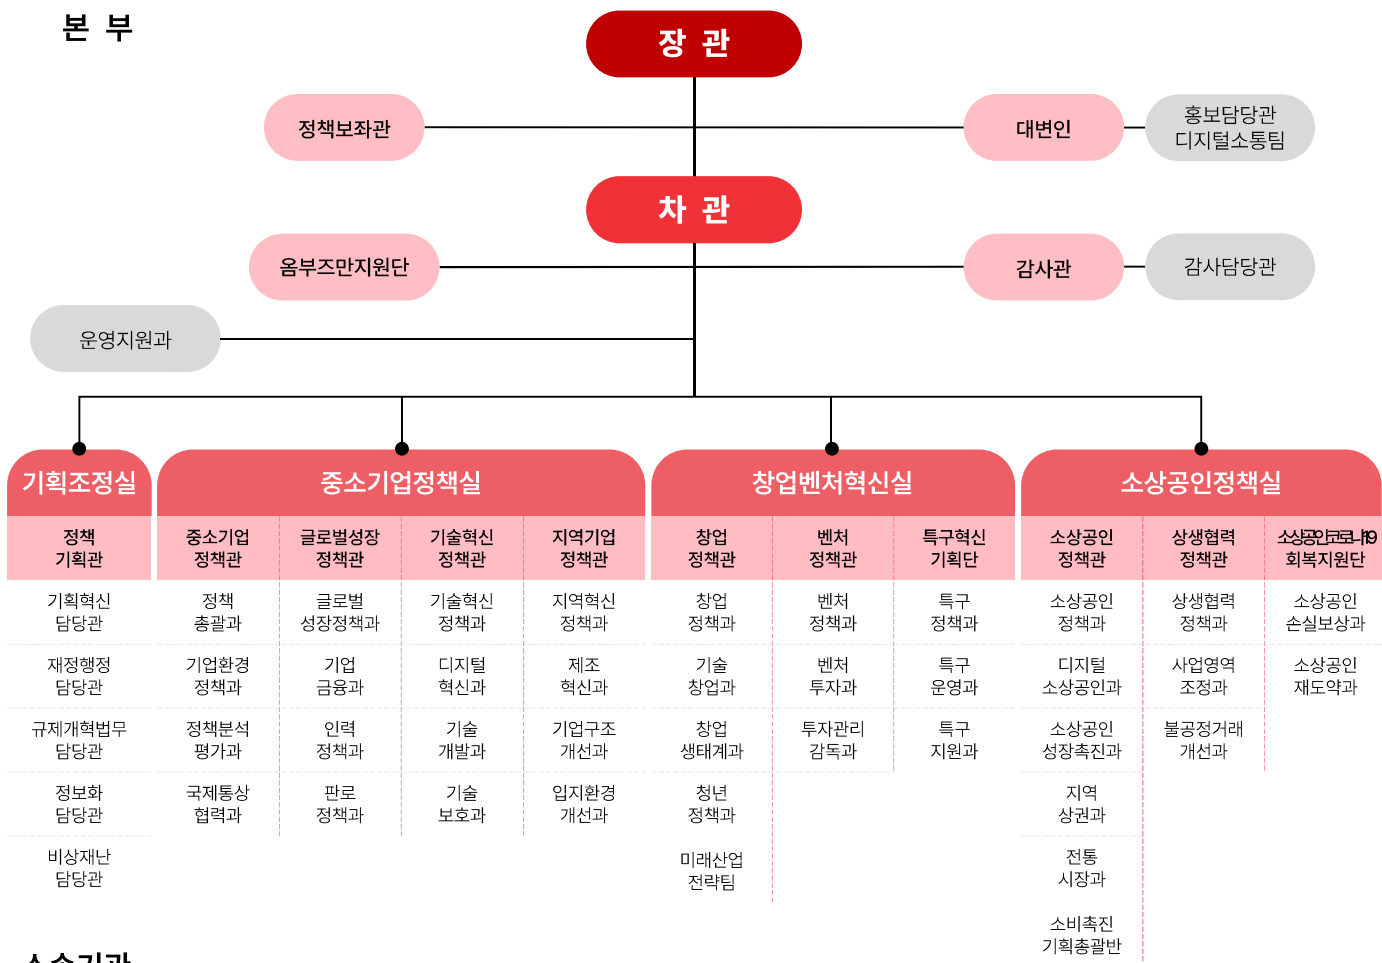

중소벤처기업부 조직도

◇ 기구 : 1차관 4실 14국단 47과팀, 13지방청, 4사무소, 3국립공고

소속기관