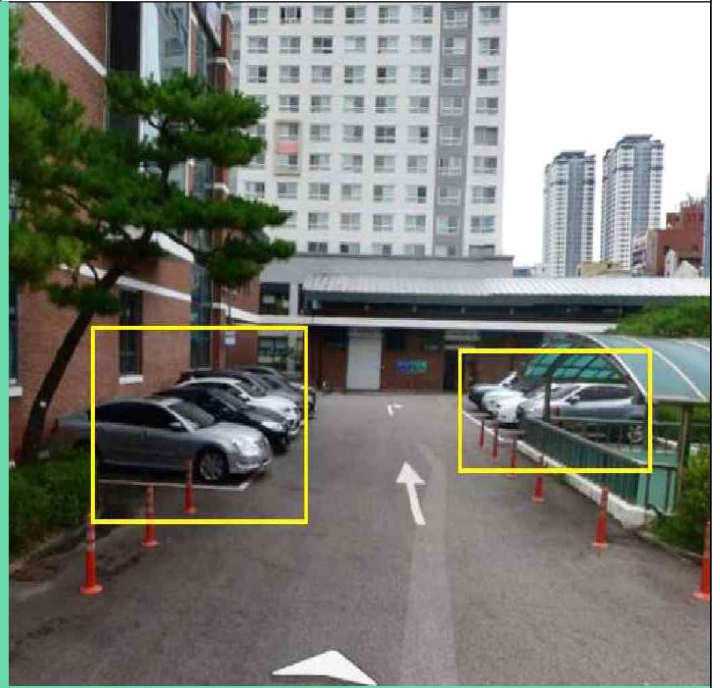

<본청 약도 및 주차안내>

⇒ 수인분당선 영통역 1번출구에서 800미터 (반달공원 옆)

주차장 입구

지상주차장 1

지상주차장 2

지하주차장/테니스장 입구

※ 지상/지하주차장 만차 시 테니스장에 주차하시면됩니다.