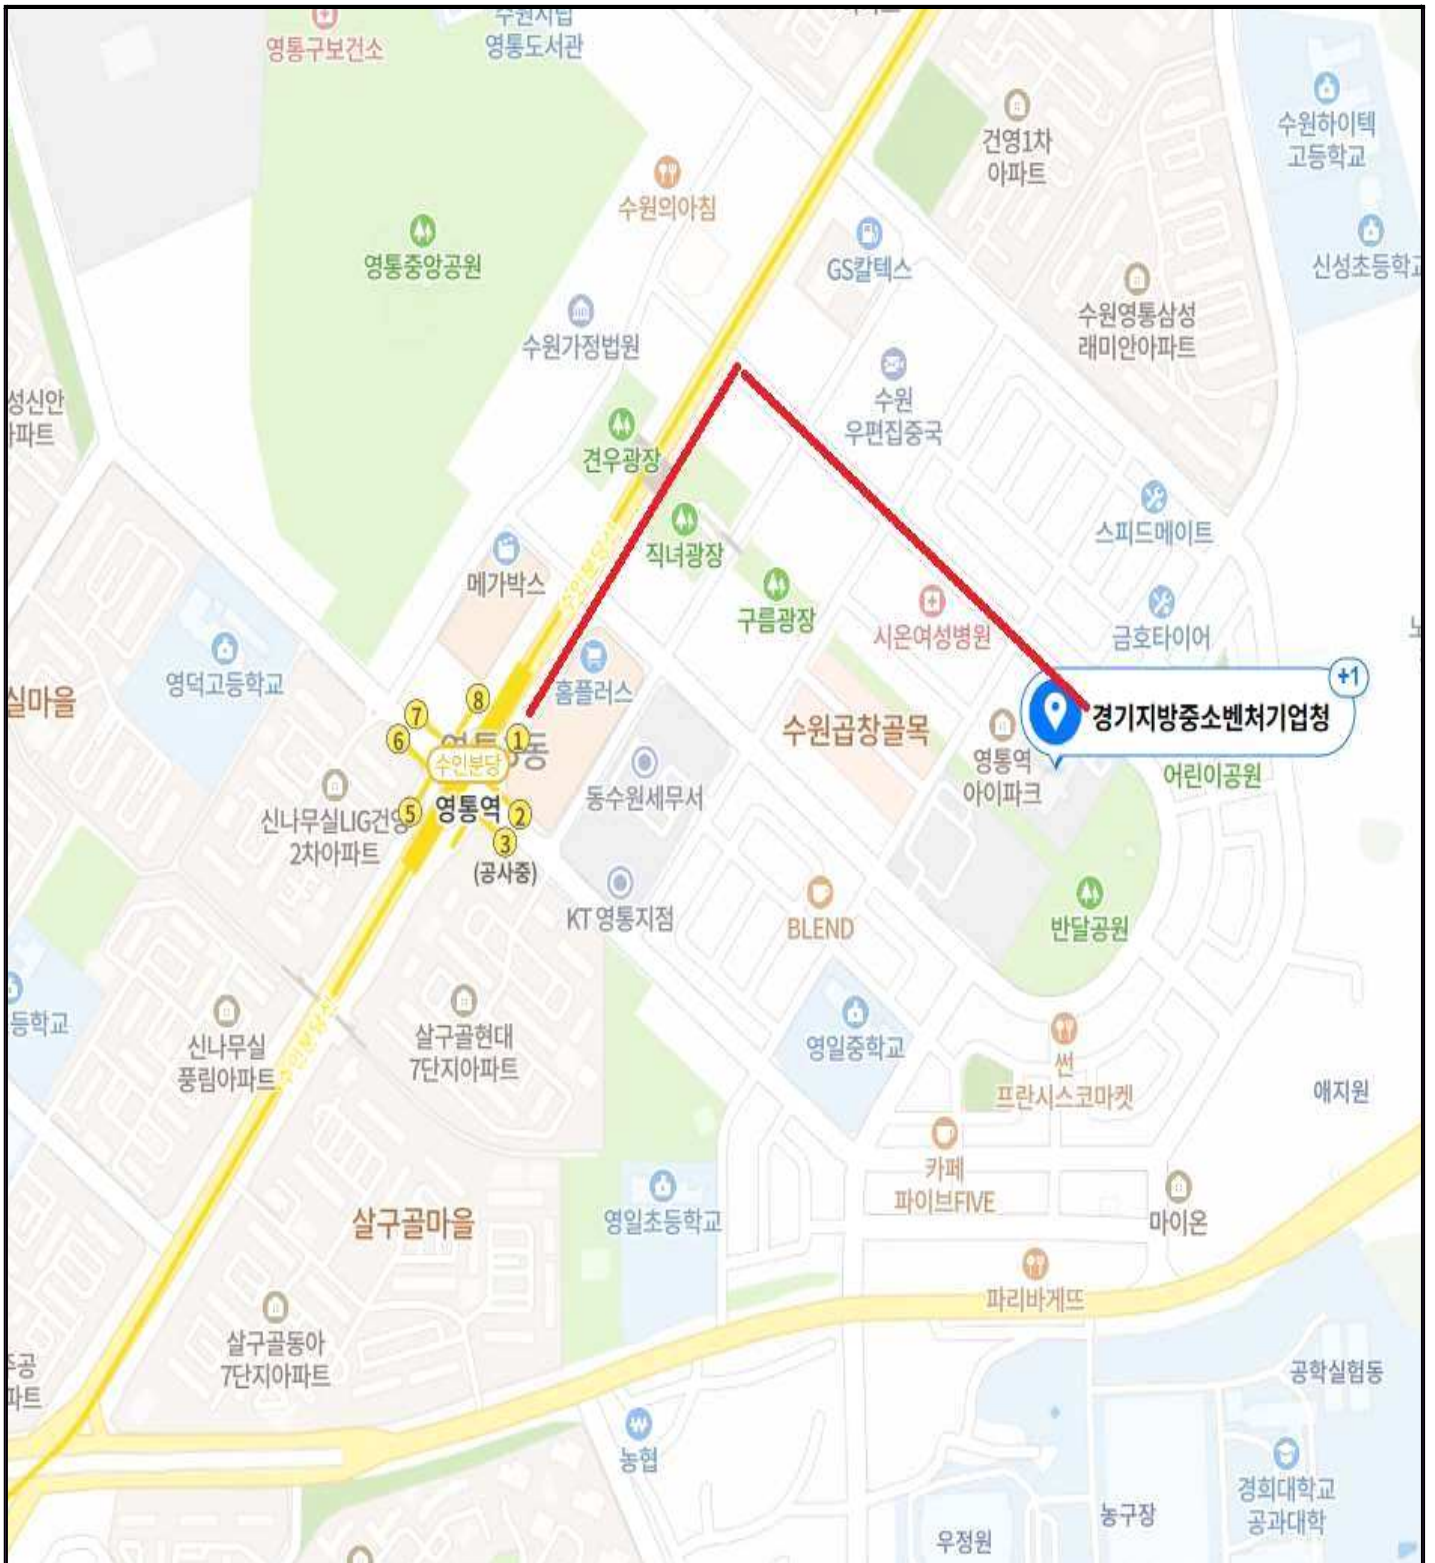

<본청 약도 및 주차안내>

⇒ 수인분당선 영통역 1번출구에서 800미터 (반달공원 옆)

주차장 입구

지상주차장 1

지상주차장 2

지하주차장/테니스장 입구

※ 지상/지하주차장 만차 시 테니스장에 주차하시면됩니다.