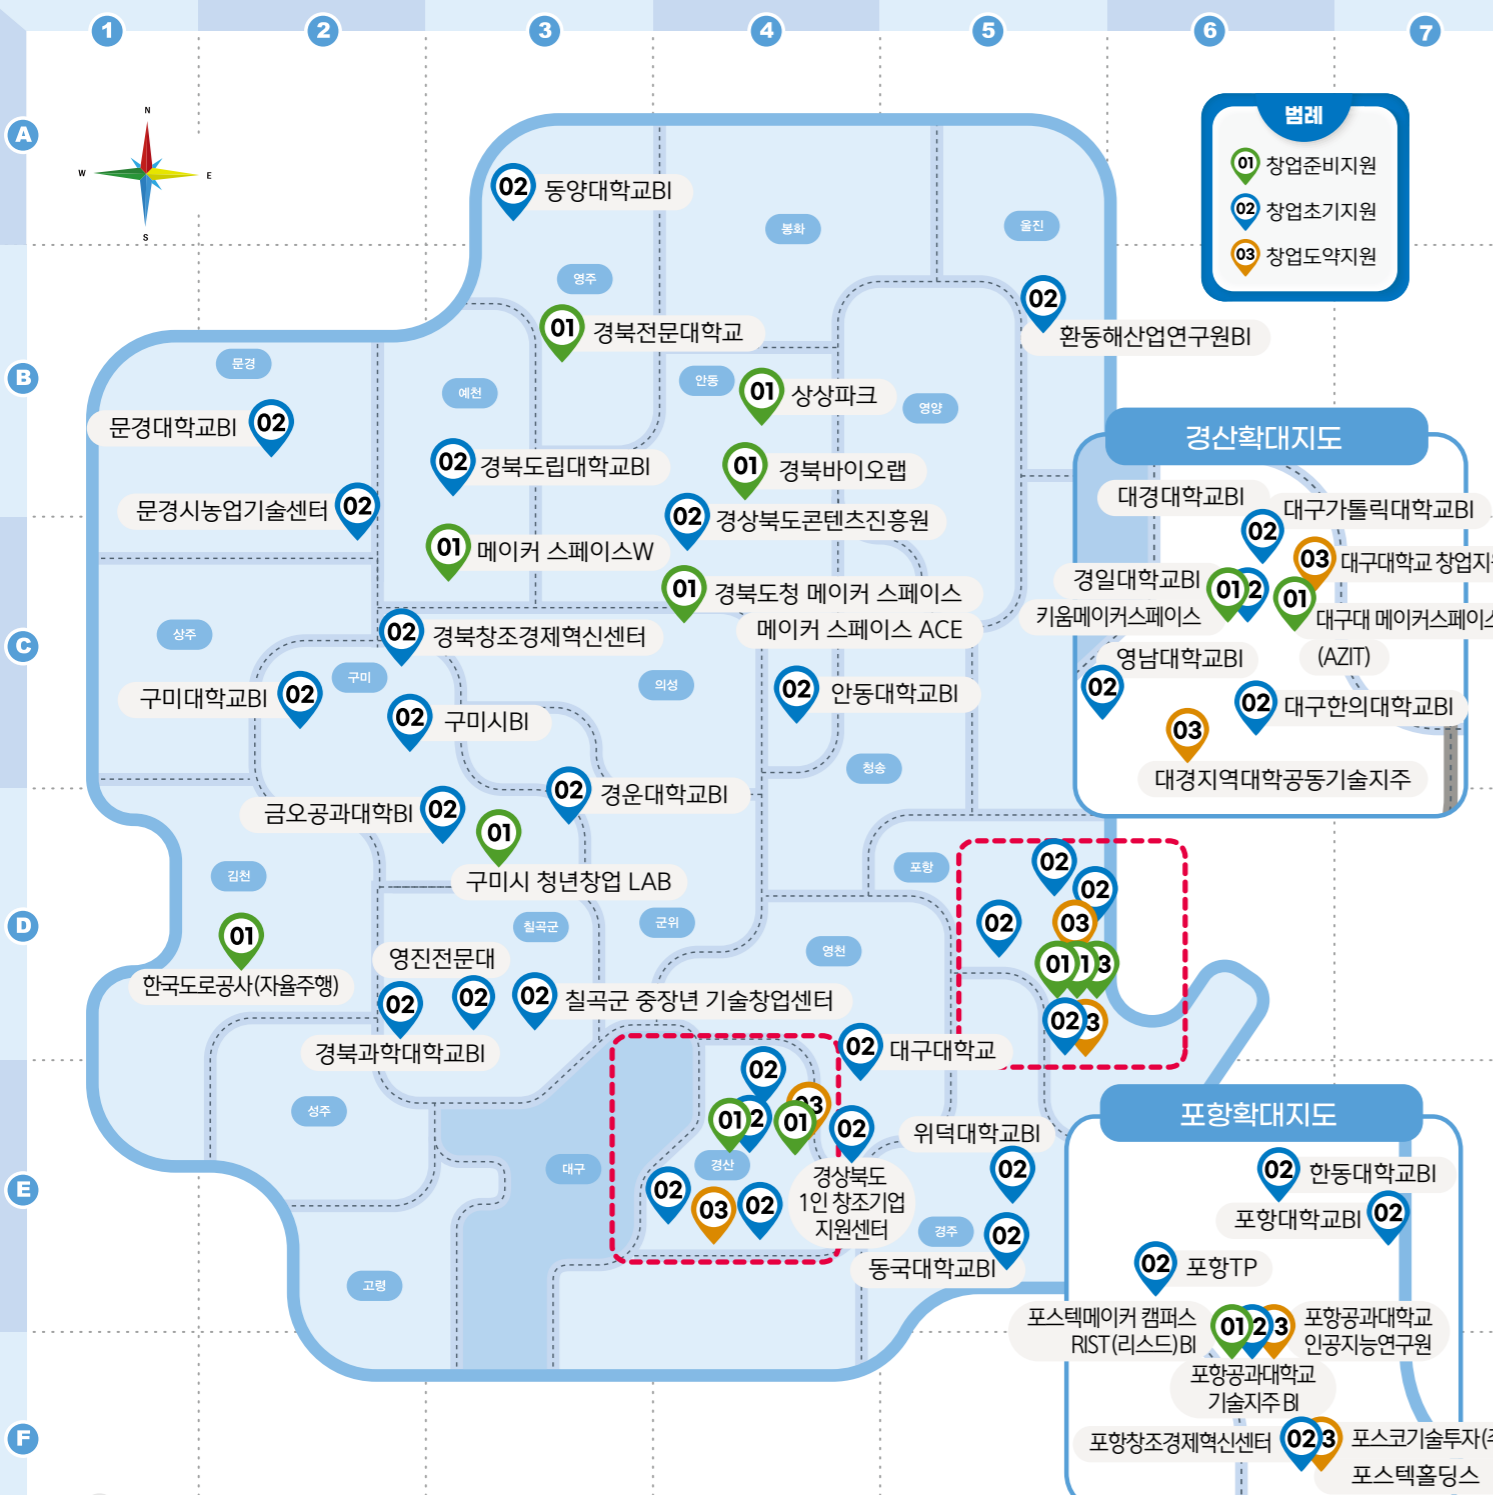

창조경제혁신센터

- D-4 대구창조경제혁신센터 | 대구 북구 호암로 51

창업도약패키지

- B-4 경북대학교테크노파크 | 대구 북구 대학로 80

민간투자주도형 기술창업프로그램 (팁스, TIPS)

- C-3 인라이트벤처스(유) | 대구 북구 호암로 51

경북창업지도

경산 Gyeongsan

- 메이커 스페이스**
 C-6 키움메이커스페이스 | 경북 경산시 하양읍 가마실길 50
 C-6 대구대 메이커스페이스(AZIT) | 경북 경산시 진량읍 대구대로 201

- 예비창업패키지**
 C-6 대구대학교 창업지원단 | 경북 경산시 진량읍 대구대로 201

- 초기창업패키지**
 C-6 대구대학교 창업지원단 | 경북 경산시 진량읍 대구대로 201

- 창업보육센터(BI)**
 C-6 대구가톨릭대학교 | 경북 경산시 하양읍 하양로 13-13
 C-5 영남대학교 | 경북 경산시 대학로 280
 C-6 대경대학교 | 경북 경산시 자인면 단북1길 65
 C-6 경일대학교 | 경북 경산시 하양읍 가마실길 50
 C-6 대구한의대학교 | 경북 경산시 어봉지길 285-10